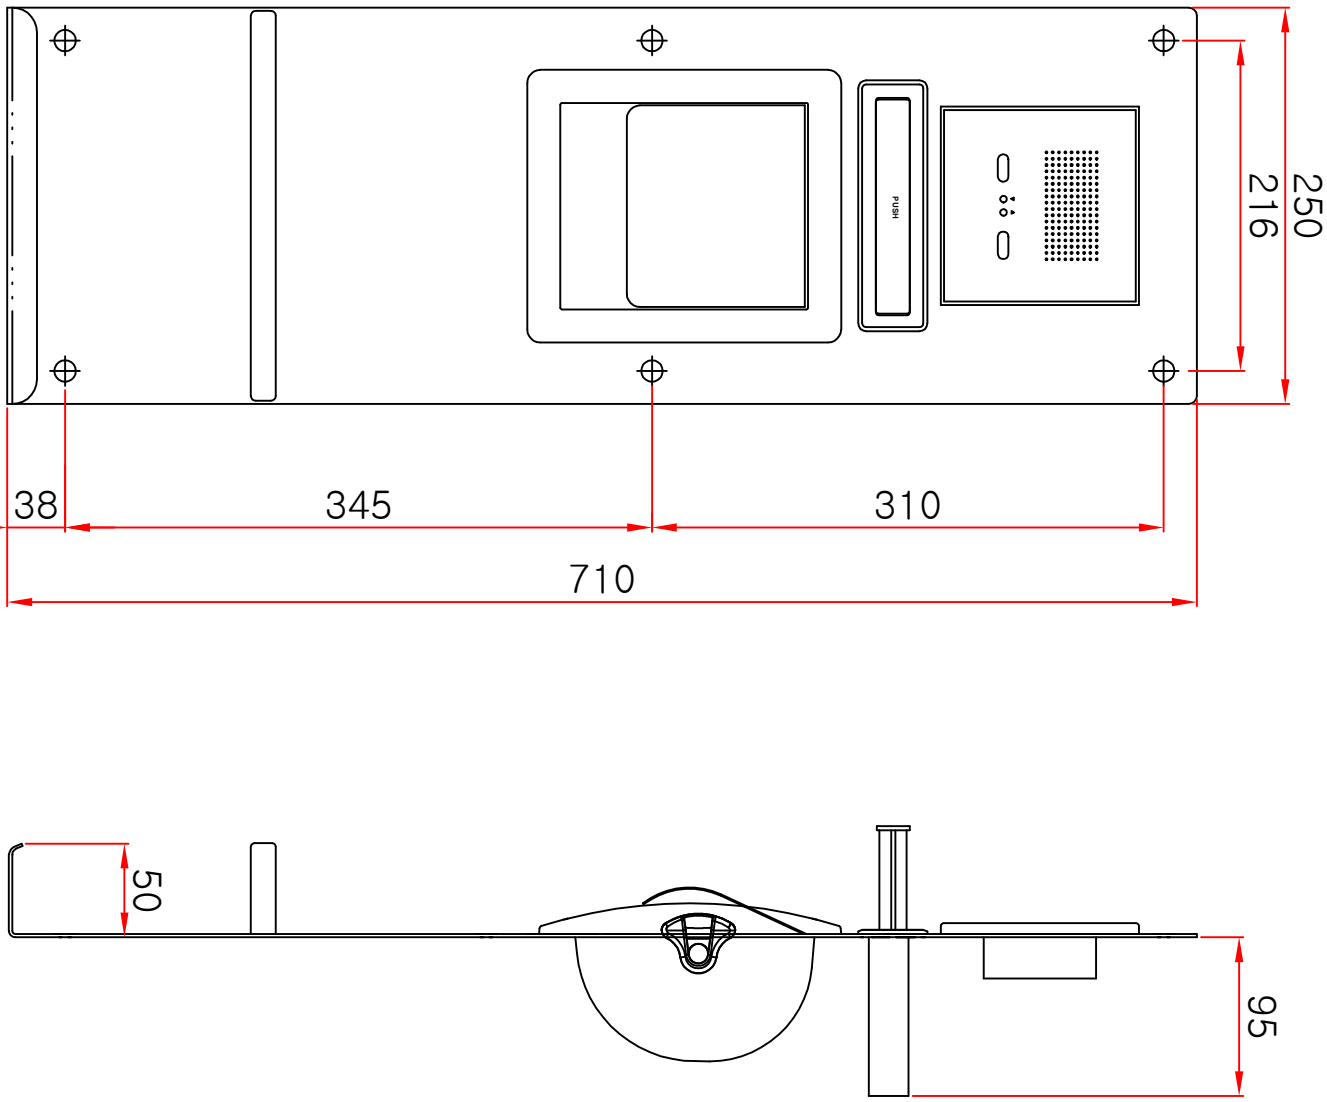

제품명
제품번호

폰&트레이&잠지꽂이겸용_매립형 휴지걸이

동양그린

SCALE = 1 / 5