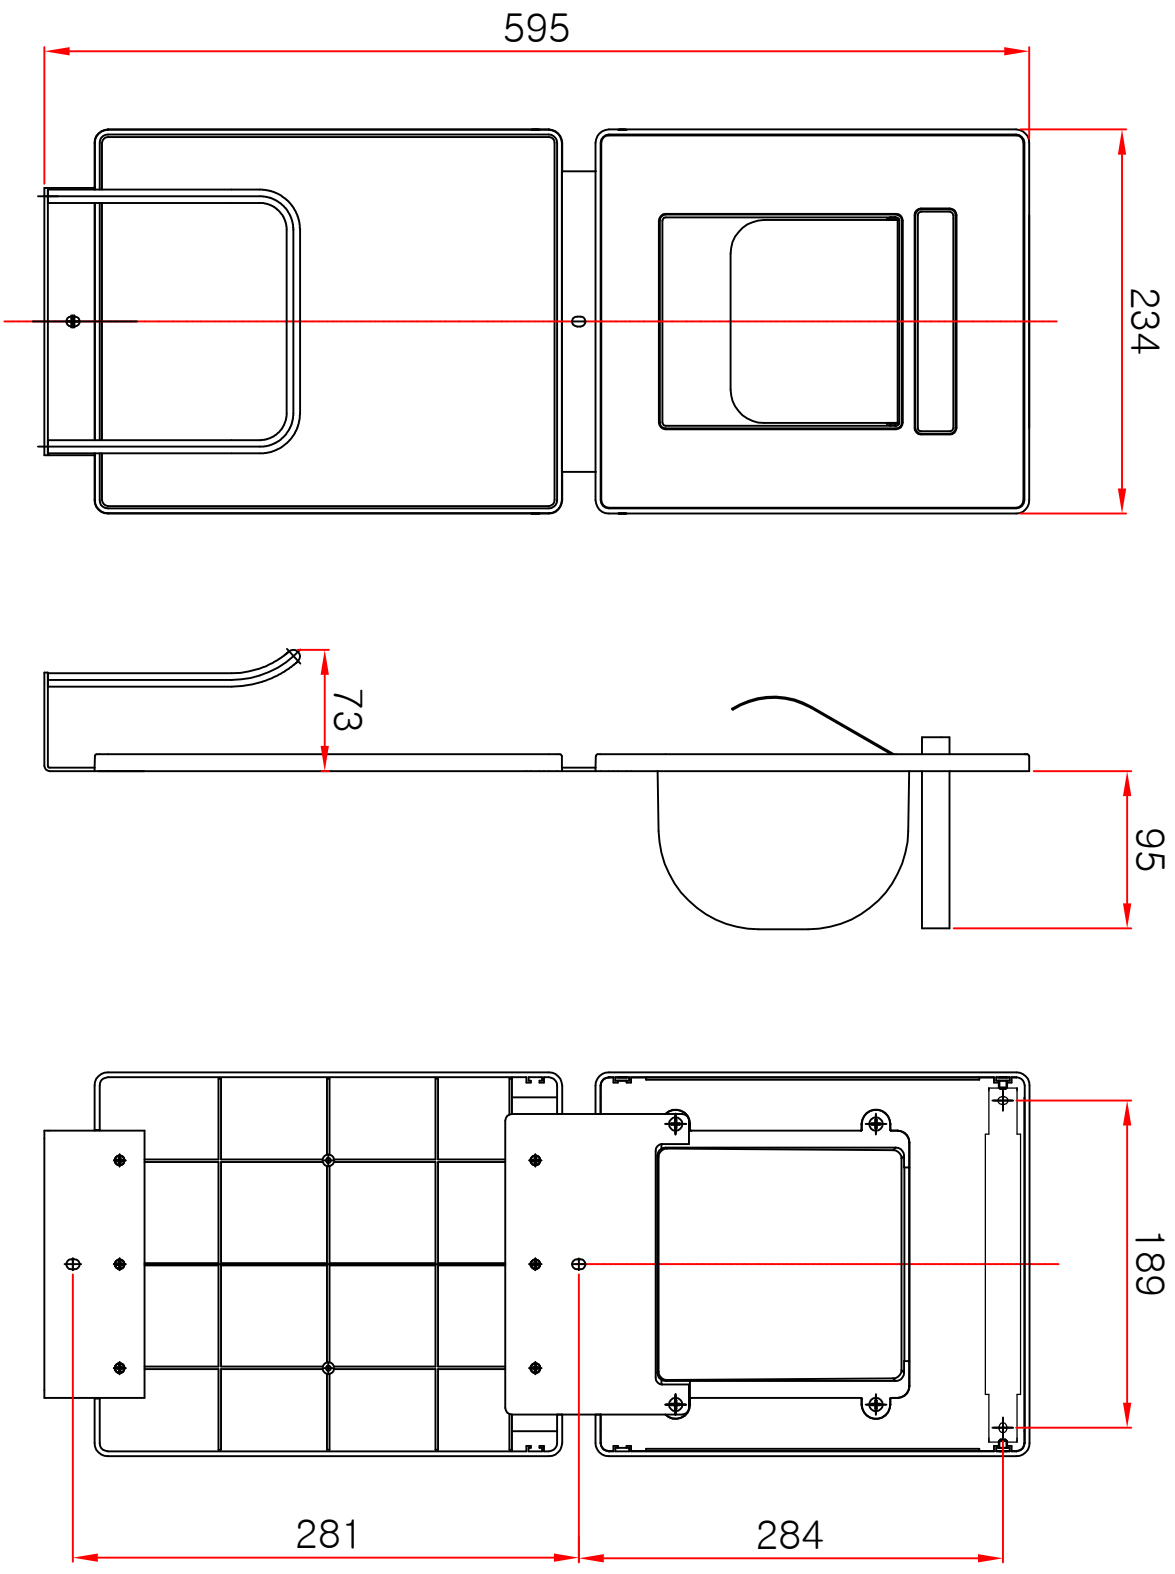

제품명	DY 01 TM	동양그린
제품번호	매립형 잡지꽂이_트레이	

SCALE = 1 / 5