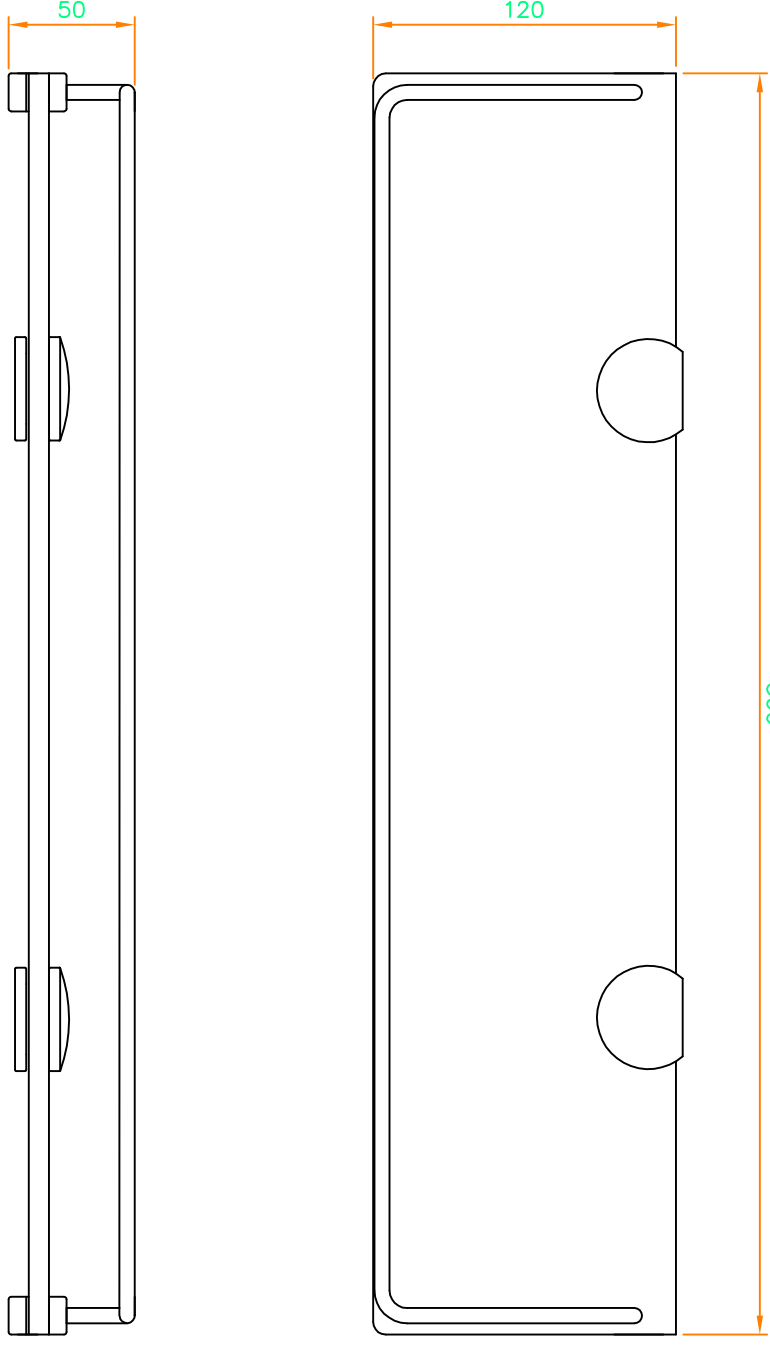

500

120

50

(주) 동양그린

2506-1 일자가이 드 유리 선반

Scale N.S